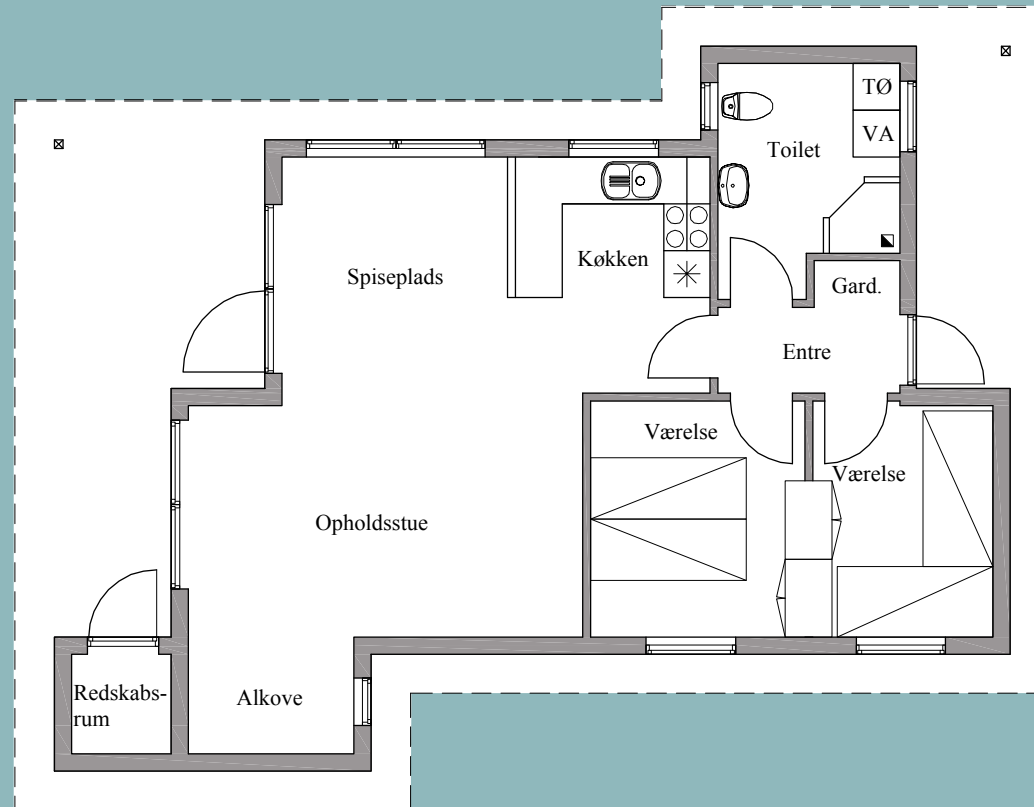

Prima 70 Standard