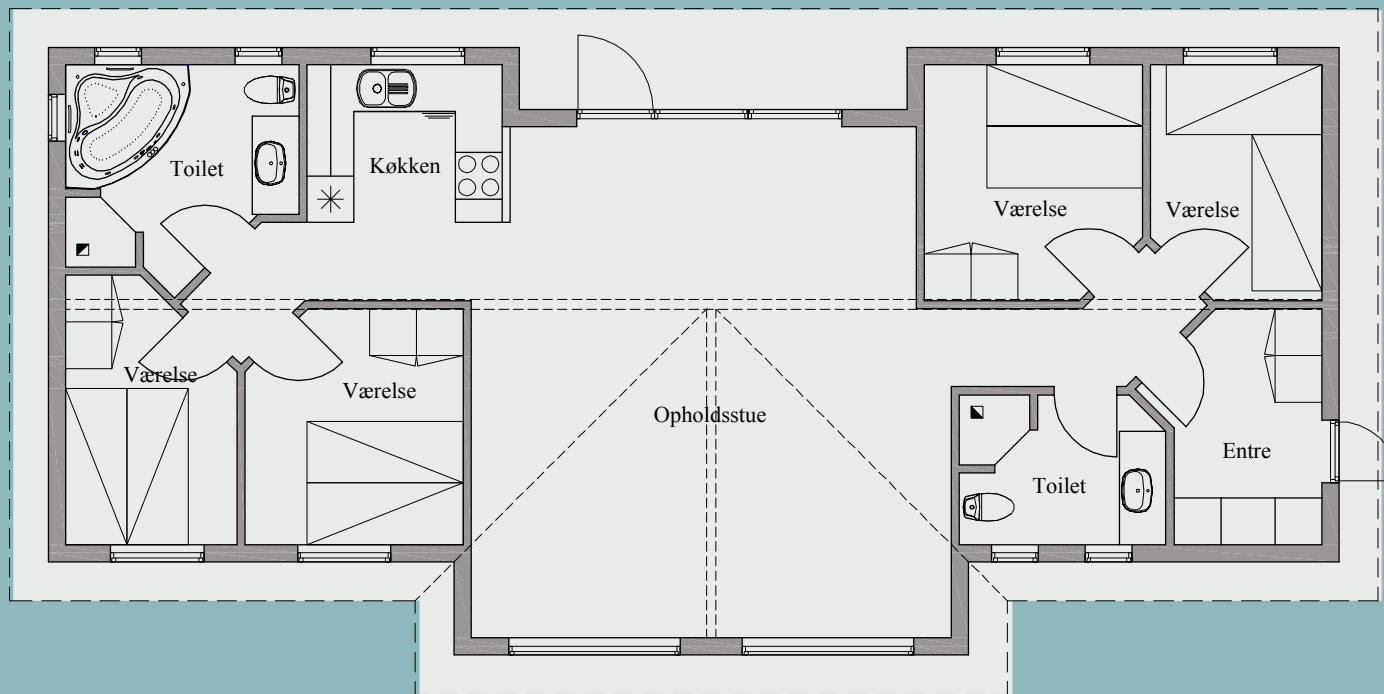

Prima 83 Standard

Prima 113 Luksus